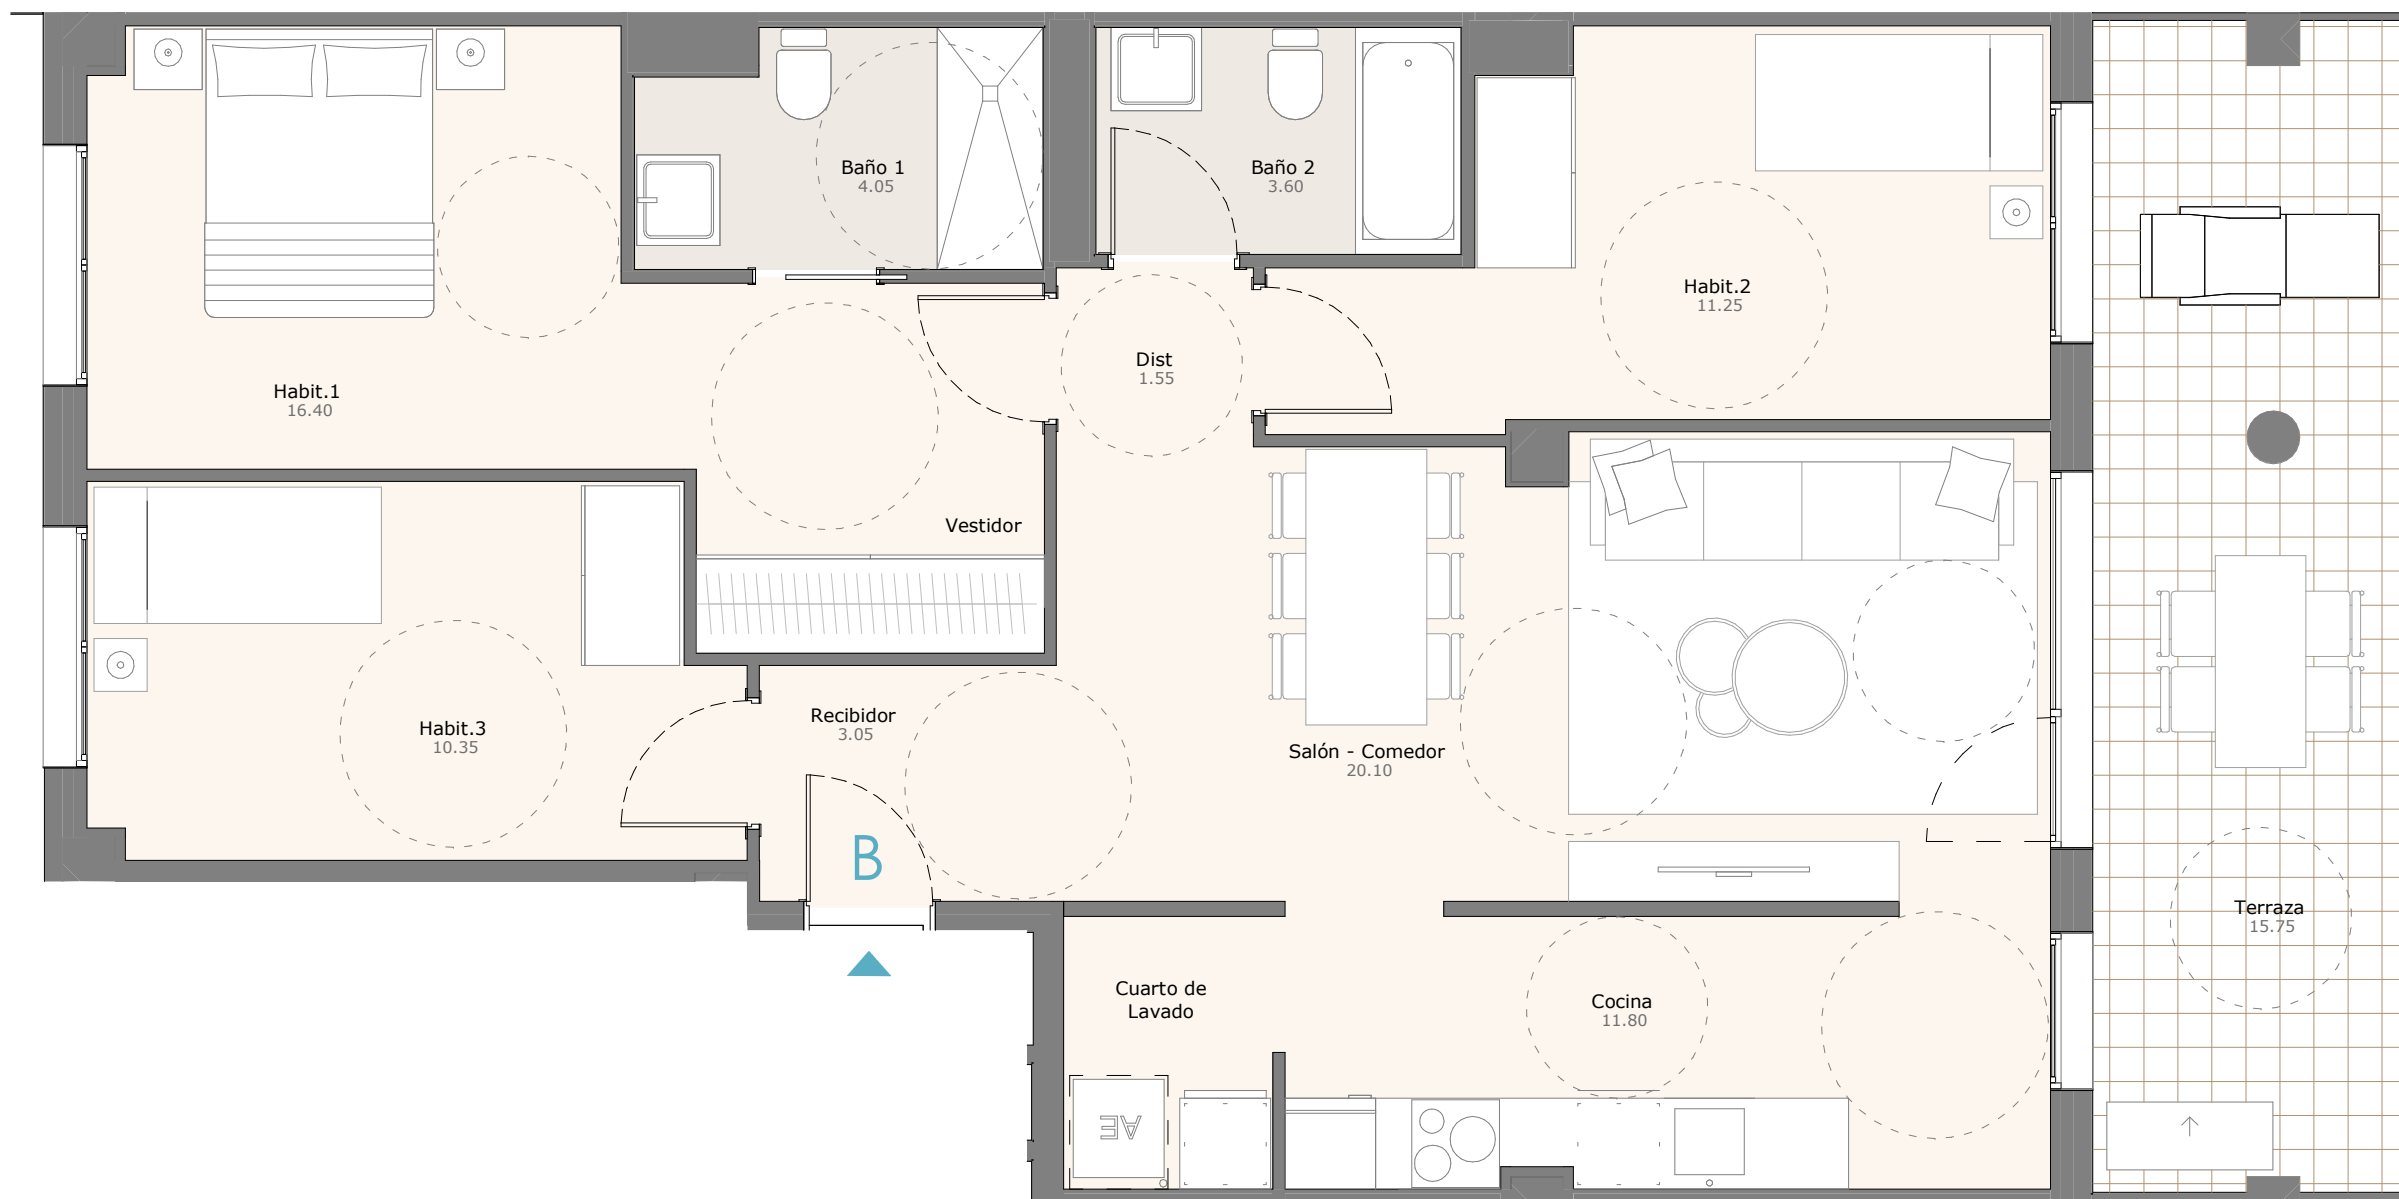

E03 P. 1^a
Tipo **B**
Escala 1:50

Superficies Útiles

Baño 1	4.05
Baño 2	3.60
Cocina	11.80
Dist	1.55
Habit.1	16.40
Habit.2	11.25
Habit.3	10.35
Recibidor	3.05
Salón - Comedor	20.10
Sup. útil interior	82.15
Terraza	15.75
Sup. útil ext. cubierta	15.75
Sup. útil total	97.90