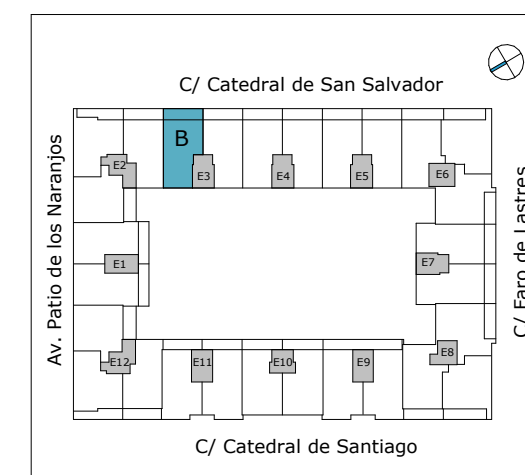

E03 P. 1^a
Tipo **B**
Escala 1:50

Superficies Útiles

Baño 1	4.05
Baño 2	3.60
Cocina	11.80
Dist	1.55
Habit.1	16.40
Habit.2	11.25
Habit.3	10.35
Recibidor	3.05
Salón - Comedor	20.10
Sup. útil interior	82.15
Terraza	15.75
Sup. útil ext. cubierta	15.75
Sup. útil total	97.90